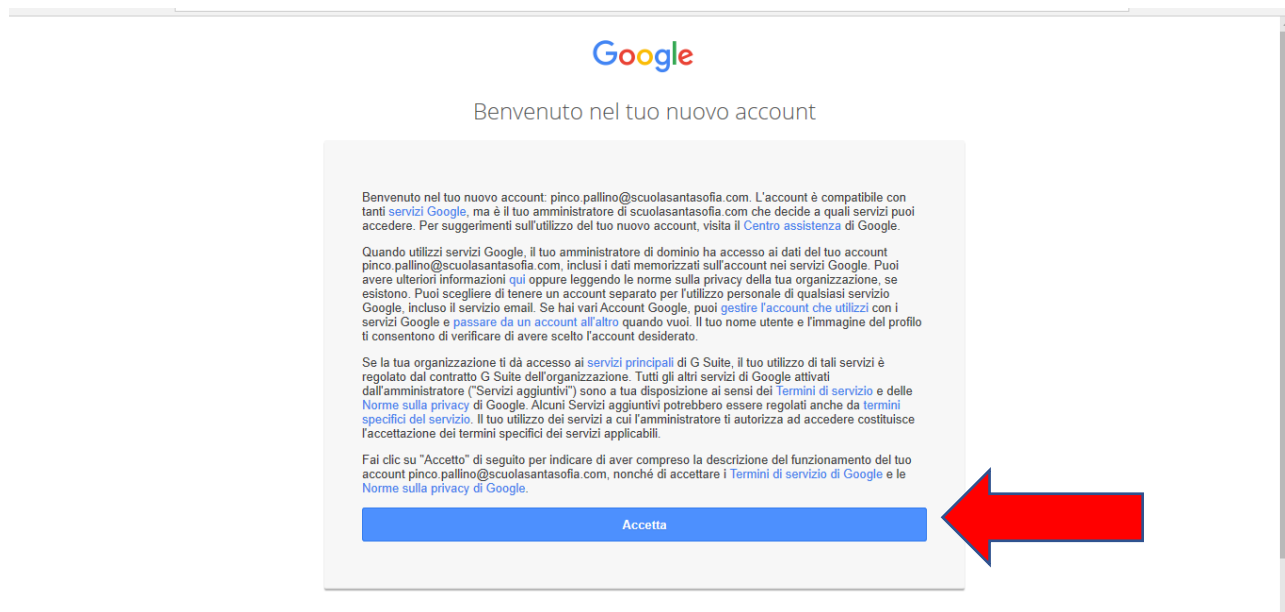

Google

PINCO PALLINO

pinco.pallino@scuolasantasofia.com

Inserisci la password

12345678

[Password dimenticata?](#) [Avanti](#)

-5 Accettare l' informativa Google cliccando su "ACCETTA"

-6 Accesso a Classroom: controllare che l'accesso avvenga sempre attraverso l'account personale dell'alunno [nome.cognome@scuolasantasofia.com](mailto:nome.cognome@scuolasantasofia.com). Un normale account "@gmail.com" non dà accesso alla funzione Classroom. Controllare che il cerchietto colorato in alto a destra porti l'iniziale del nome dell'alunno e premere su "CONTINUA".

-6 Cliccare "SONO UNO STUDENTE"

7-In questa schermata vedrete SOLO la vostra classe. Per poter accedere ed iscrivervi alla classe cliccate su "ISCRIVITI"

-8 In questo caso l'alunno "Pinco Pallino" è iscritto alla classe quinta per cui vedrà il materiale relativo alla sua classe e preparato dalle maestre.