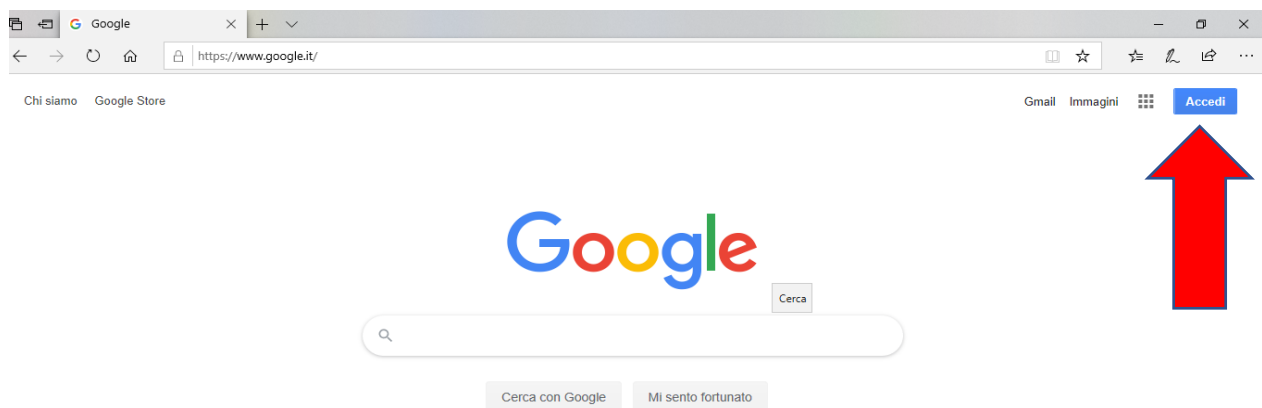

## GUIDA PRIMO ACCESSO STUDENTE A CLASSROOM

1-Aprire una pagina internet in [www.google.it](https://www.google.it) (ideale è fare direttamente l'accesso dal browser Google Chrome).

2-Cliccare "ACCEDI" in alto a destra, nel caso si fosse già registrati con un altro account personale cliccare sul pallino corrispondente all'iniziale del proprio nome e cliccare "AGGIUNGI UN ALTRO ACCOUNT".

-3 Inserire l'indirizzo fornito dalla scuola nella forma [nome.cognome@scuolasantasofia.com](mailto:nome.cognome@scuolasantasofia.com) e cliccare il tasto "AVANTI"

Google

Accedi

Utilizza il tuo Account Google