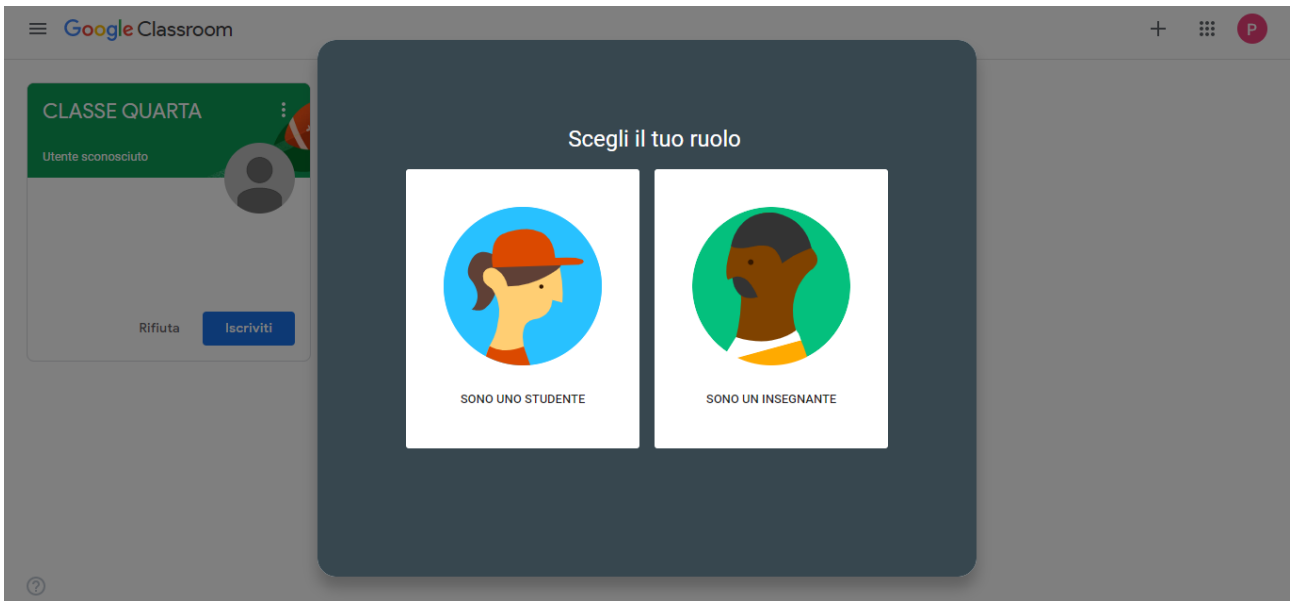

Google

PINCO PALLINO

pinco.pallino@scuolasantasofia.com

Inserisci la password

12345678

[Password dimenticata?](#) [Avanti](#)

-5 Accettare l' informativa Google cliccando su "ACCETTA"

-6 Accesso a Classroom: controllare che l'accesso avvenga sempre attraverso l'account personale dell'alunno [nome.cognome@scuolasantasofia.com](mailto:nome.cognome@scuolasantasofia.com). Un normale account "@gmail.com" non dà accesso alla funzione Classroom. Controllare che il cerchietto colorato in alto a destra porti l'iniziale del nome dell'alunno e premere su "CONTINUA".

-6 Cliccare "SONO UNO STUDENTE"

7-In questa schermata vedrete SOLO la vostra classe. Per poter accedere ed iscrivervi alla classe cliccate su "ISCRIVITI"

-8 In questo caso l'alunno "Pinco Pallino" è iscritto alla classe quinta per cui vedrà il materiale relativo alla sua classe e preparato dalle maestre.