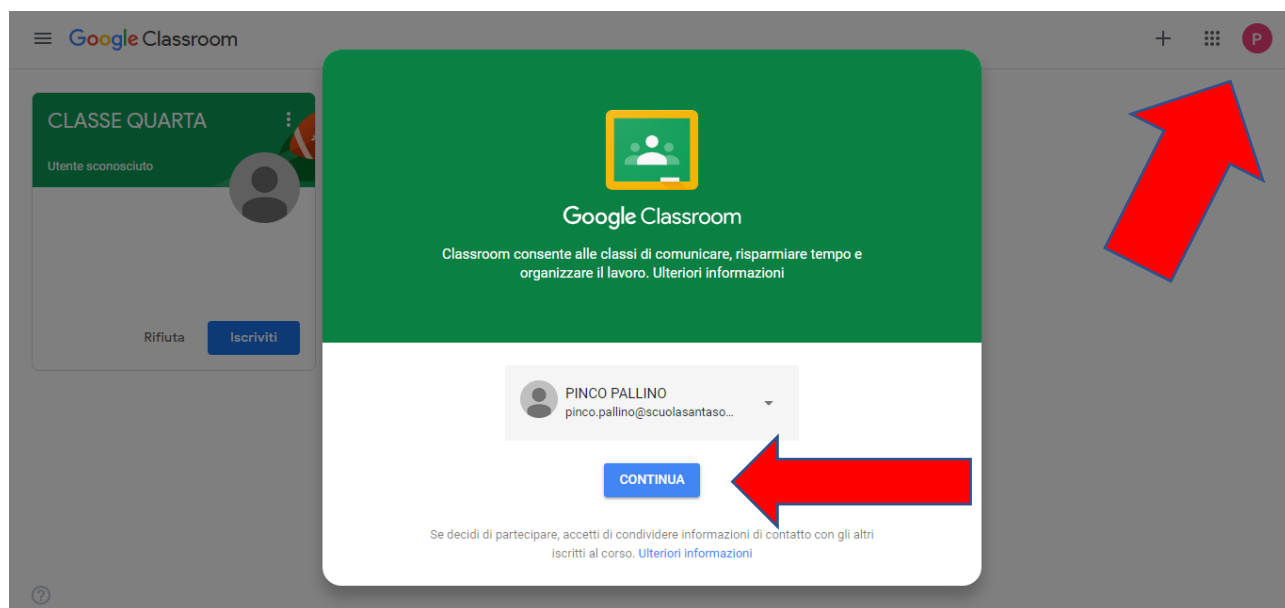

Google

PINCO PALLINO

pinco.pallino@scuolasantasofia.com

Inserisci la password

12345678

[Password dimenticata?](#) [Avanti](#)

-5 Accettare l' informativa Google cliccando su "ACCETTA"

-6 Accesso a Classroom: controllare che l'accesso avvenga sempre attraverso l'account personale dell'alunno [nome.cognome@scuolasantasofia.com](mailto:nome.cognome@scuolasantasofia.com). Un normale account "@gmail.com" non dà accesso alla funzione Classroom. Controllare che il cerchietto colorato in alto a destra porti l'iniziale del nome dell'alunno e premere su "CONTINUA".

-6 Cliccare "SONO UNO STUDENTE"

7-In questa schermata vedrete SOLO la vostra classe. Per poter accedere ed iscrivervi alla classe cliccate su "ISCRIVITI"

-8 In questo caso l'alunno "Pinco Pallino" è iscritto alla classe quinta per cui vedrà il materiale relativo alla sua classe e preparato dalle maestre.